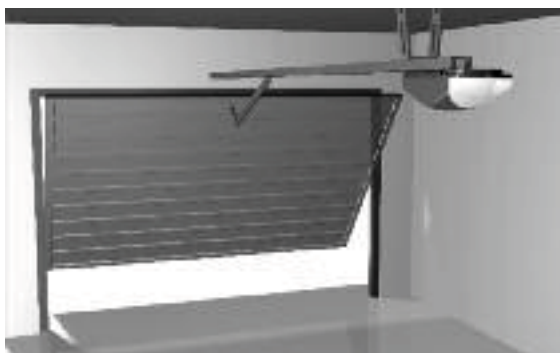

LIBRA PLUS

Μοτέρ οροφής
Motor for garage doors

Το LIBRA PLUS είναι Ιταλικό μοτέρ για μονοκόμματα ή πολίσπαστες γκαραζόπορτες. Κατάλληλο για πόρτες μέχρι 12 τετραγωνικά μέτρα και βάρους 100 κιλών. Η τροφοδοσία του είναι 24V με ενσωματωμένο αυτοματισμό. Παρέχεται με εξωτερικό PN δέκτη για λειτουργία του με τηλεχειριστήρια κυλιόμενου κωδικού Profelmnet.

LIBRA PLUS is opener for sectional or spring balanced garage doors up to 12m² wide and 100 kg weight. It is irreversible 24V motor for residential garage doors complete with embedded control panel and encounter type limit switch system. Quick and easy programming thanks to the keypad and display screen visible on the motor's cover. It can be operated with external receiver PN & rolling code transmitter Profelmnet.