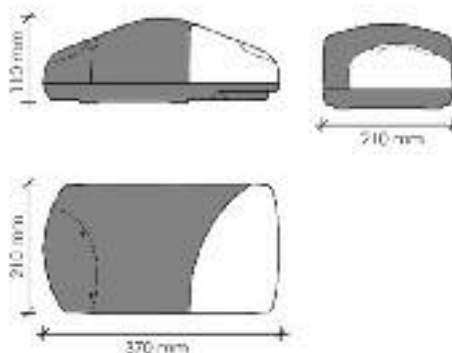

LIBRA PLUS

Μοτέρ οροφής
Motor for garage doors

Το LIBRA PLUS είναι Ιταλικό μοτέρ για μονοκόμματα ή πολίσπαστες γκαραζόπορτες. Κατάλληλο για πόρτες μέχρι 12 τετραγωνικά μέτρα και βάρους 100 κιλών. Η τροφοδοσία του είναι 24V με ενσωματωμένο αυτοματισμό. Παρέχεται με εξωτερικό PN δέκτη για λειτουργία του με τηλεχειριστήρια κυλιόμενου κωδικού Profelmnet.

LIBRA PLUS is opener for sectional or spring balanced garage doors up to 12m² wide and 100 kg weight. It is irreversible 24V motor for residential garage doors complete with embedded control panel and encounter type limit switch system. Quick and easy programming thanks to the keypad and display screen visible on the motor's cover. It can be operated with external receiver PN & rolling code transmitter Profelmnet.

Σκανάρετε και δείτε
το τεχνικό φυλλάδιο

Scan to view
the technical leaflet

ΤΕΧΝΙΚΑ ΧΑΡΑΚΤΗΡΙΣΤΙΚΑ - TECHNICAL SPECIFICATIONS

| |
|---|
| ΜΕΓΙΣΤΟ ΒΑΡΟΣ ΠΟΡΤΑΣ MAX. GATE WEIGHT |
| ΜΕΓΙΣΤΟ ΜΕΓΕΘΟΣ ΠΟΡΤΑΣ MAX. LEAF SIZE |
| ΔΥΝΑΜΗ PULLING FORCE |
| ΧΡΟΝΟΣ ΑΝΟΙΓΜΑΤΟΣ OPENING TIME |
| ΤΡΟΦΟΔΟΣΙΑ POWER SUPPLY |
| ΙΣΧΥΣ MOTOR POWER |
| ΔΕΙΚΤΗΣ ΠΡΟΣΤΑΣΙΑΣ PROTECTION RATING |