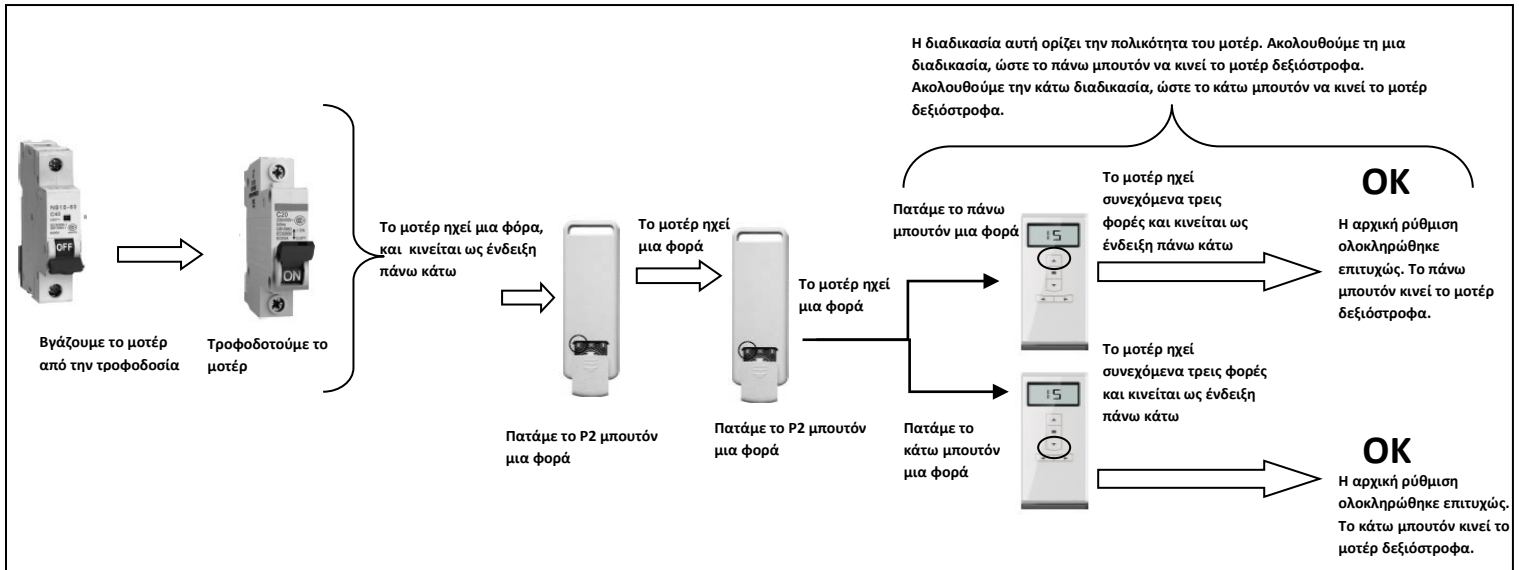

## Κronos Series- Τηλεχειριζόμενο μοτέρ με wifi εφαρμογή

### Ρυθμίσεις Σωληνωτού Χωρίς τη χρήση εφαρμογής

#### 1. Αρχικές Ρυθμίσεις