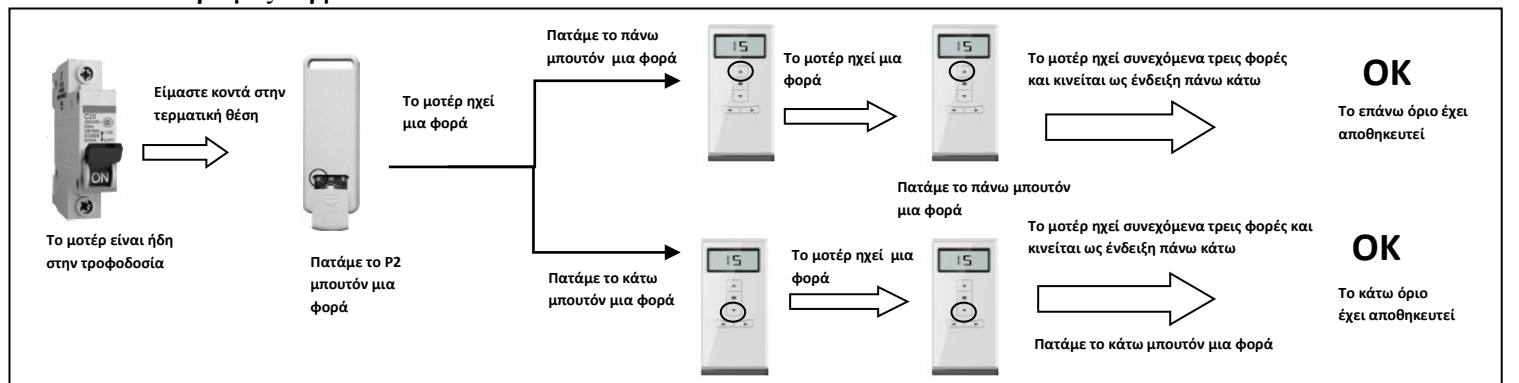

2. Ορισμός Τερματικών Θέσεων