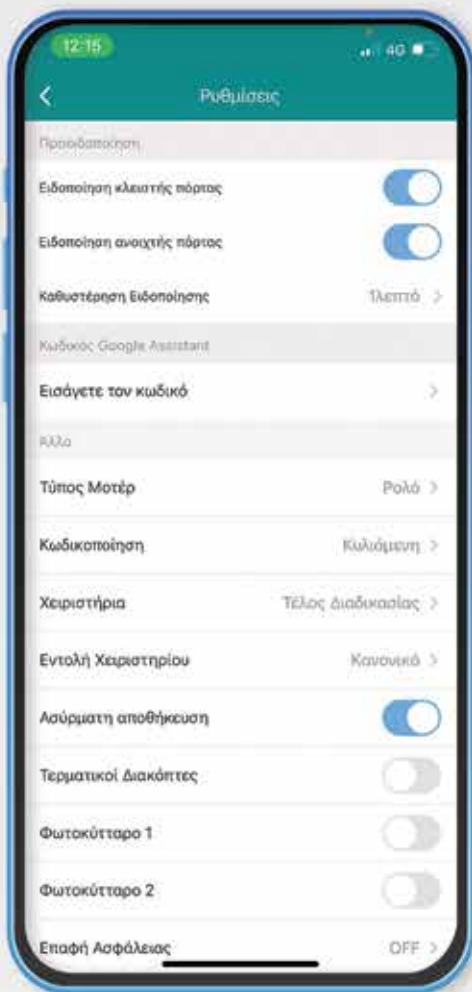

OK Google...
Open the Gate

6033 Smart & Easy

NEOS WIFI Αυτοματισμός 230 VAC

- Για Συρόμενη πόρτα
- Για Ανοιγόμενη πόρτα
- Για Μπάρα
- Για Ρολό

Ο εγκαταστάτης

- Κάνει όλες τις ρυθμίσεις του αυτοματισμού από την εφαρμογή του κινητού του
- Διαμοιράζει τη συσκευή στον χρήστη εύκολα και γρήγορα
- Αποθηκεύει νέα χειριστήρια στον αυτοματισμό από μακριά
- Παρέχει άμεση υποστήριξη στους πελάτες από όπου και αν βρίσκεται

6033 Smart & Easy NEOS WIFI Αυτοματισμός 230 VAC

Powered by **tuya**

Ο χρήστης

- Ανοίγει και κλείνει την πόρτα από οπουδήποτε
- Ορίζει σενάρια λειτουργιών και κάνει την καθημερινότητά του πιο εύκολη
- Μιλάει στο GOOGLE ASSISTANT ή στην ALEXA και δίνει εντολή στην πόρτα του
- Μοιράζει τη συσκευή του στους οικείους του για εύκολη και γρήγορη πρόσβαση

OK Google...
Open the Gate

Απομακρυσμένος
Χειρισμός

Φωνητική
Λειτουργία

Χρονοδιακόπτης

Σενάρια
Λειτουργιών

Compatible with:

Smart & Easy

ΣΕΙΡΑ 60